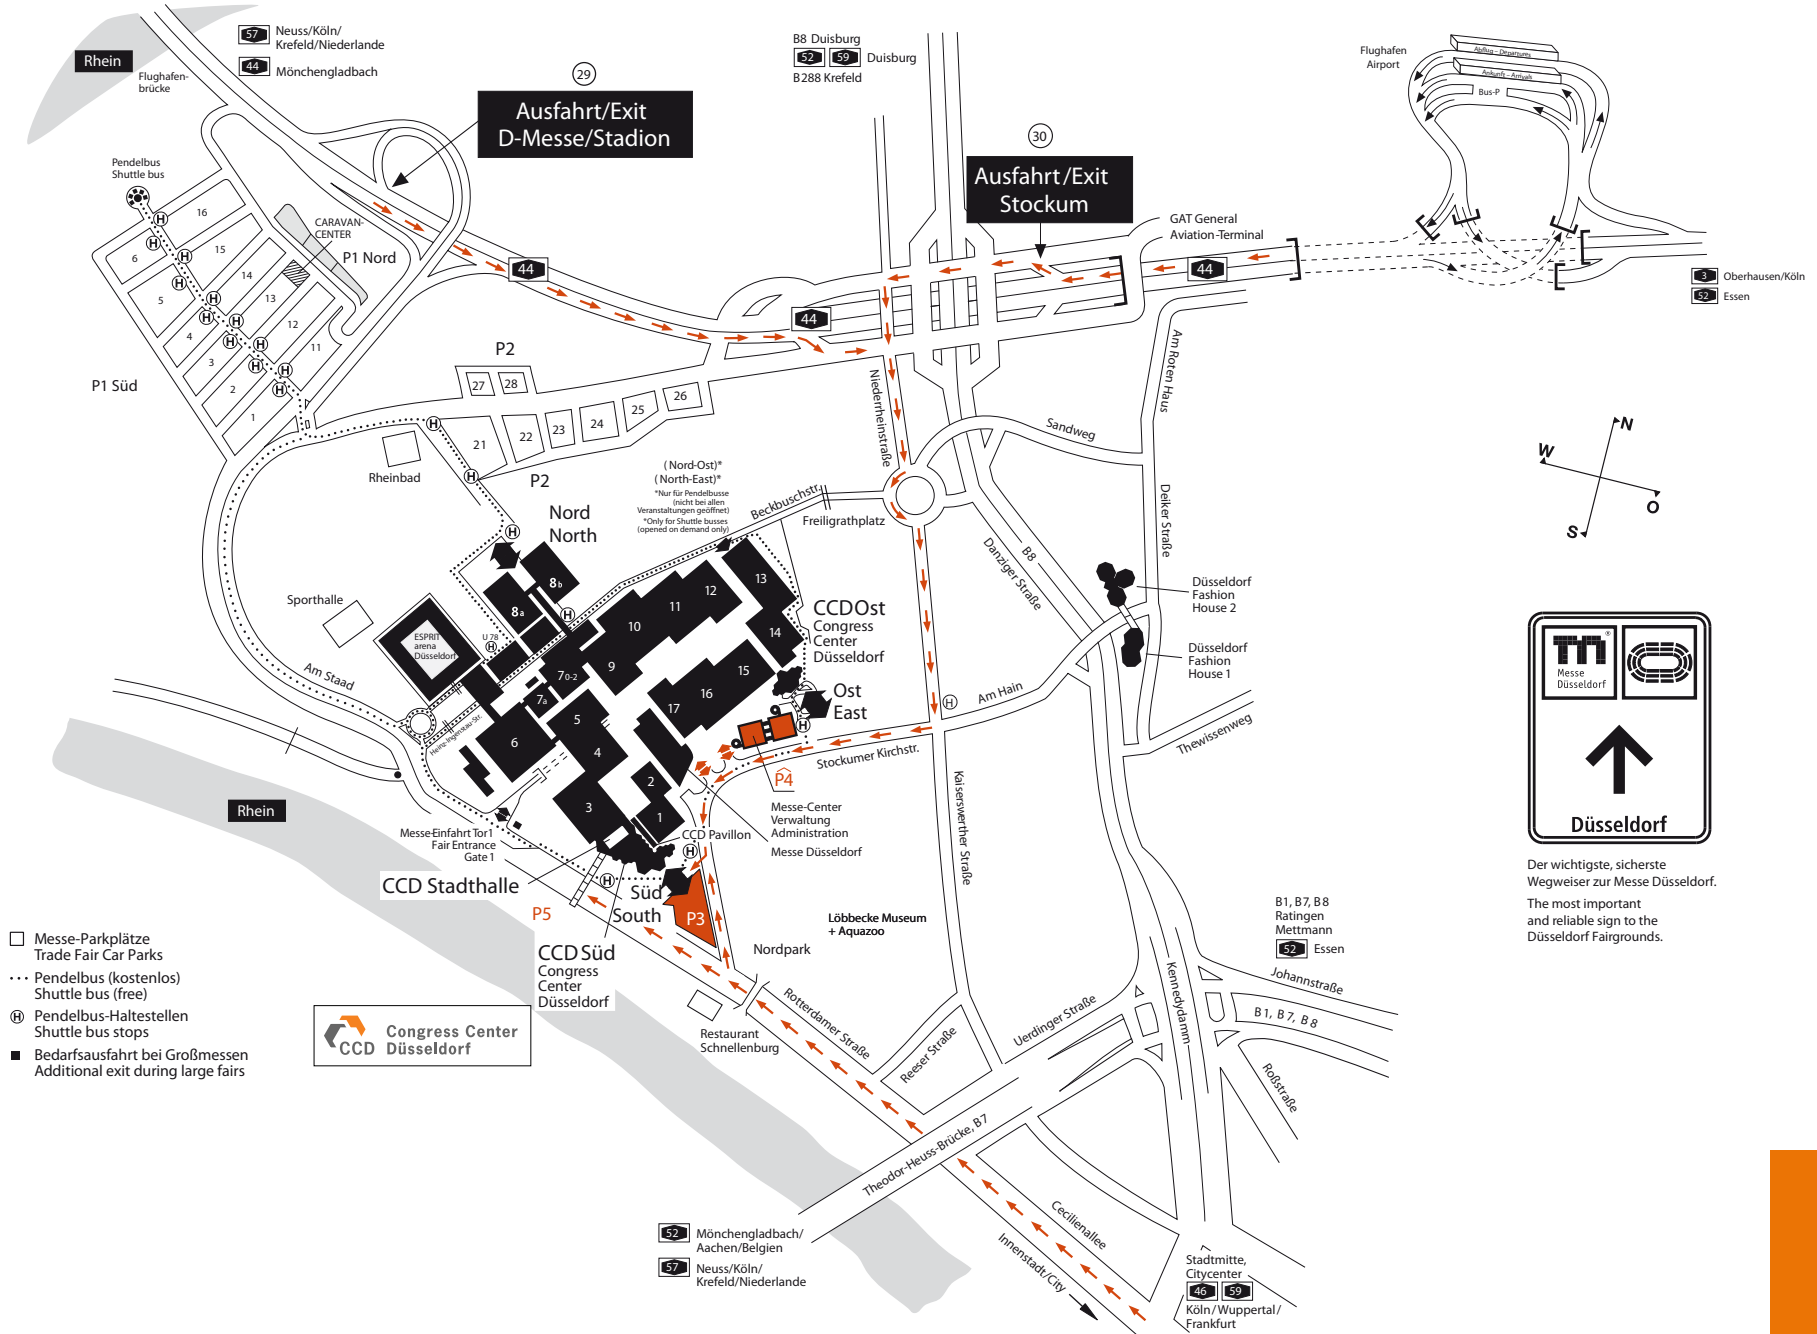

Anfahrtsplan CCD Süd – Parkplatz P3, P4, P5

Route to CCD Süd – Car Park P3, P4, P5

Der wichtigste, sicherste Wegweiser zur Messe Düsseldorf.
The most important and reliable sign to the Düsseldorf Fairgrounds.