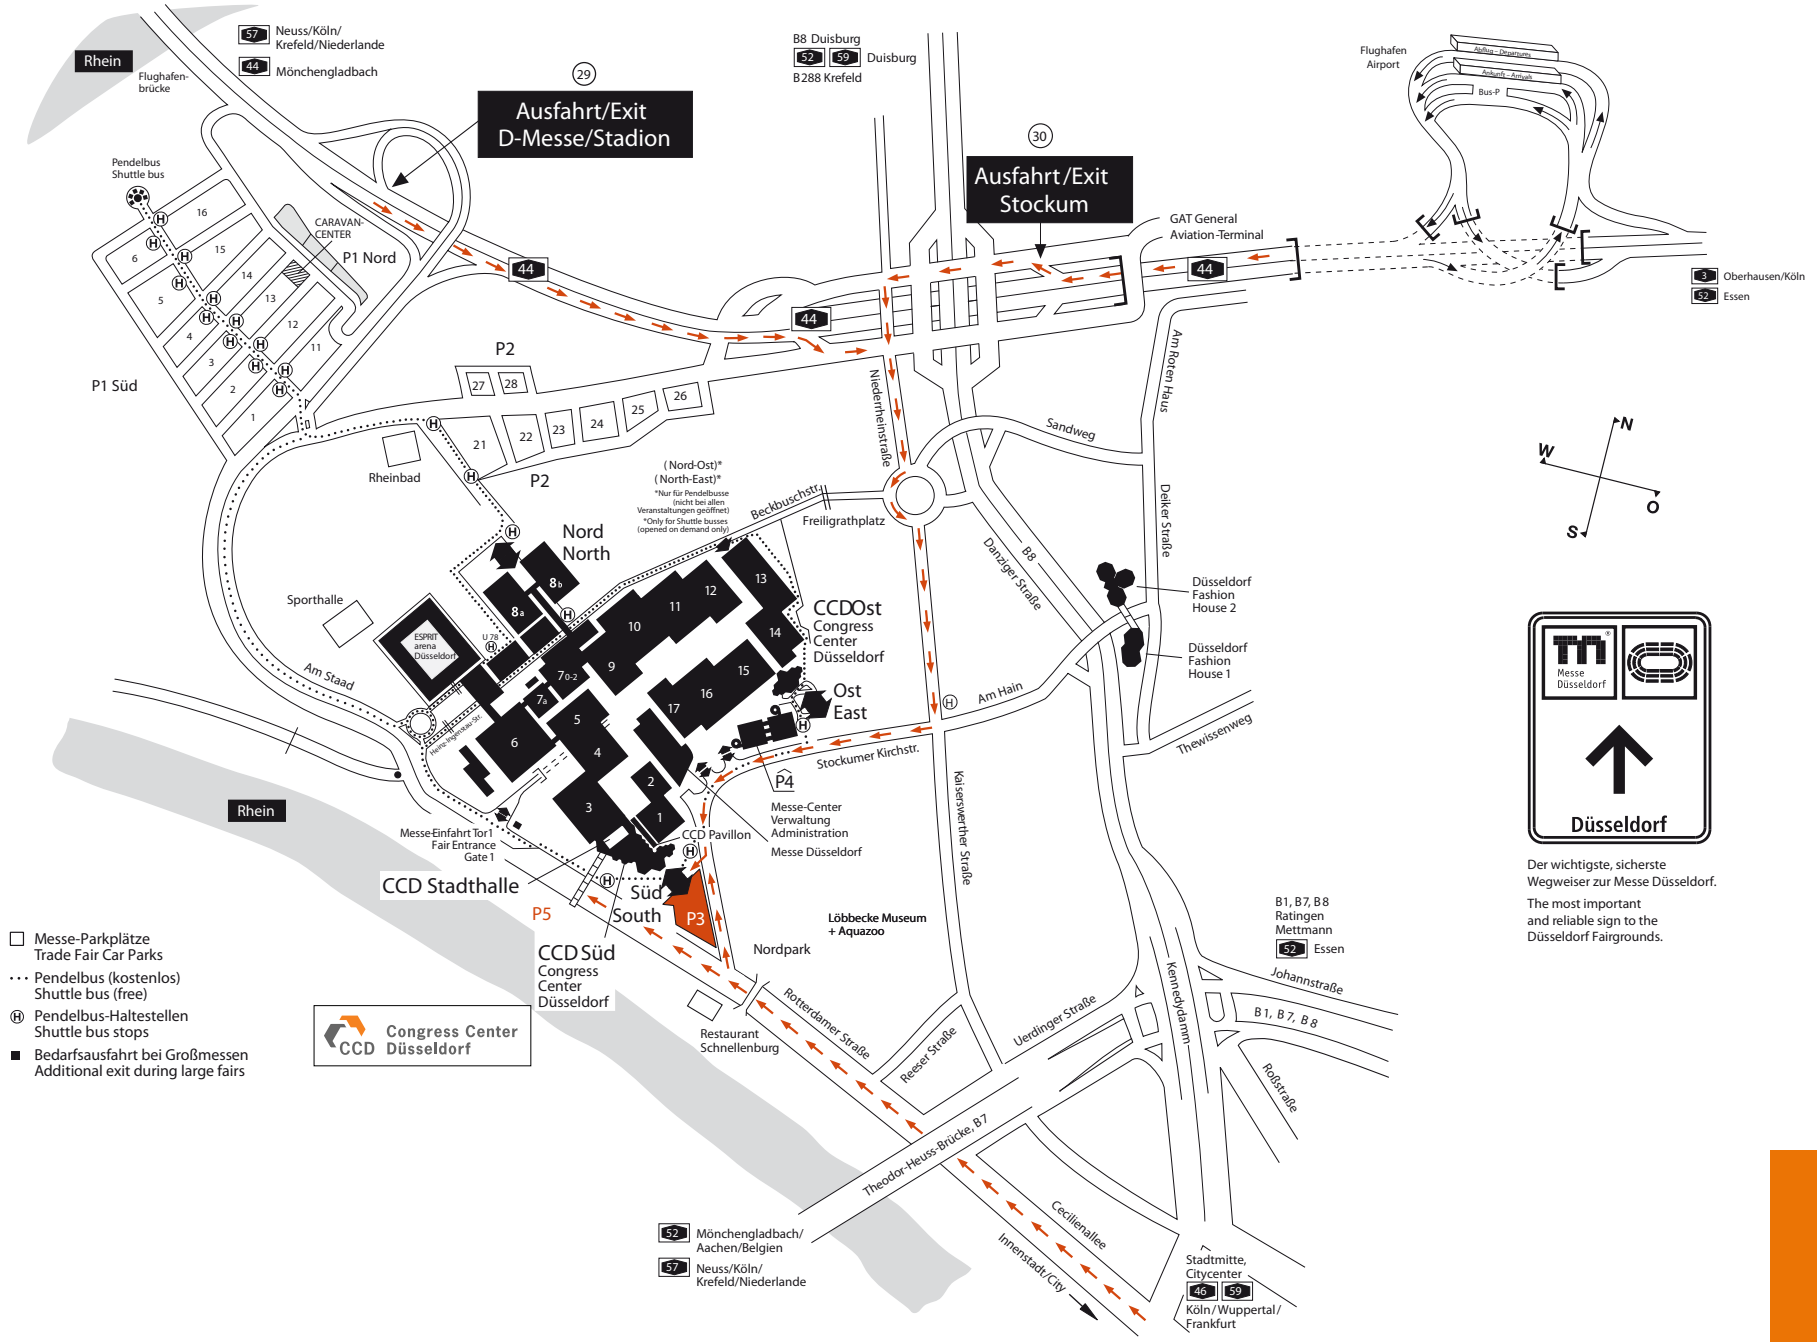

Anfahrtsplan CCD Süd – Parkplatz P3+ P5

Route to CCD Süd – Car Park P3 + P5

Der wichtigste, sicherste Wegweiser zur Messe Düsseldorf.
The most important and reliable sign to the Düsseldorf Fairgrounds.