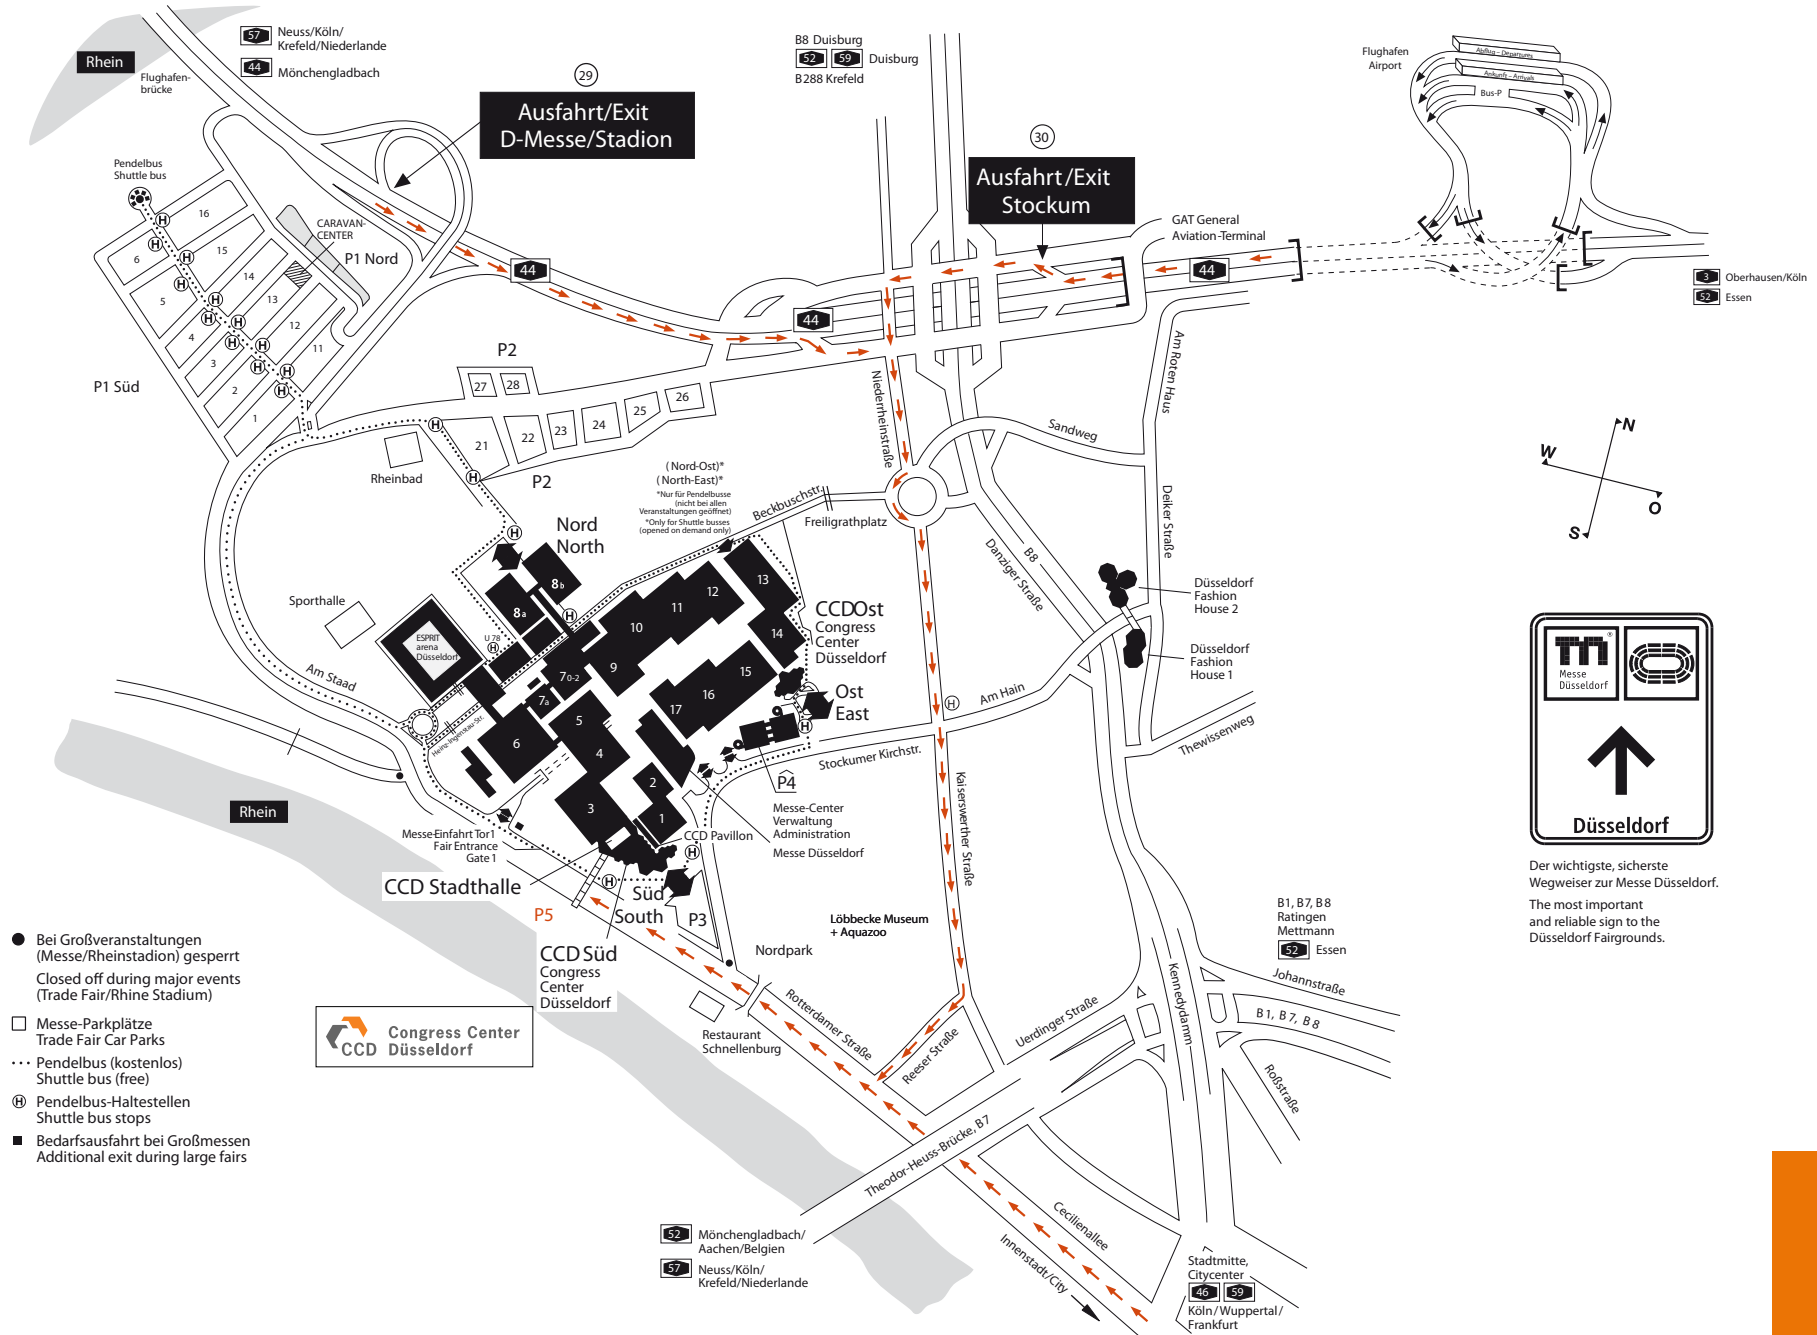

Anfahrtsplan CCD Stadthalle – Parkplatz P5 bei Großveranstaltungen

Route to CCD Stadthalle – Car Park P5 for big events

Der wichtigste, sicherste Wegweiser zur Messe Düsseldorf.
The most important and reliable sign to the Düsseldorf Fairgrounds.