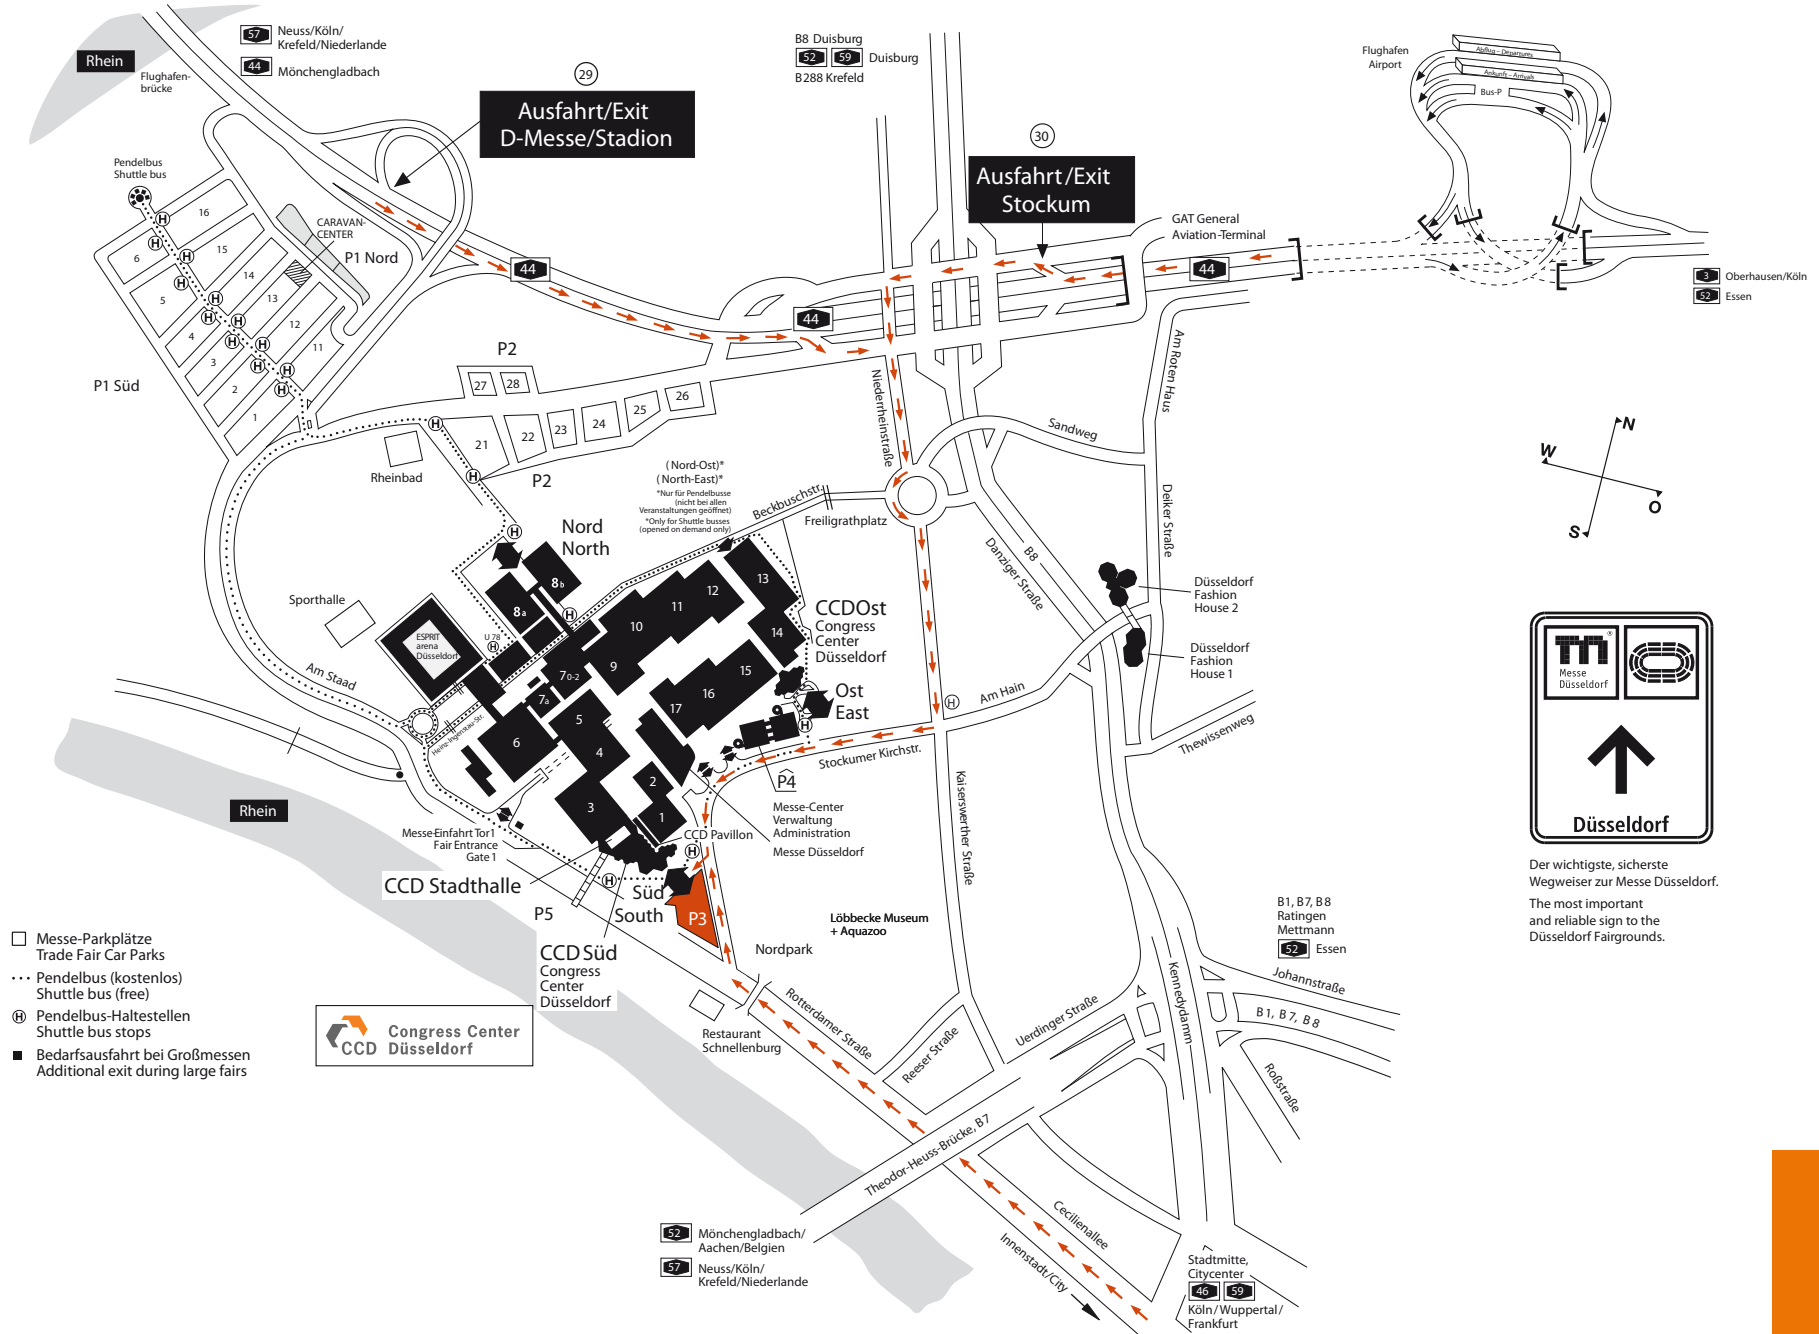

# Anfahrtsplan CCD Stadthalle – Parkplatz P3

## Route to CCD Stadthalle – Car Park P3

Der wichtigste, sicherste Wegweiser zur Messe Düsseldorf.  
The most important and reliable sign to the Düsseldorf Fairgrounds.