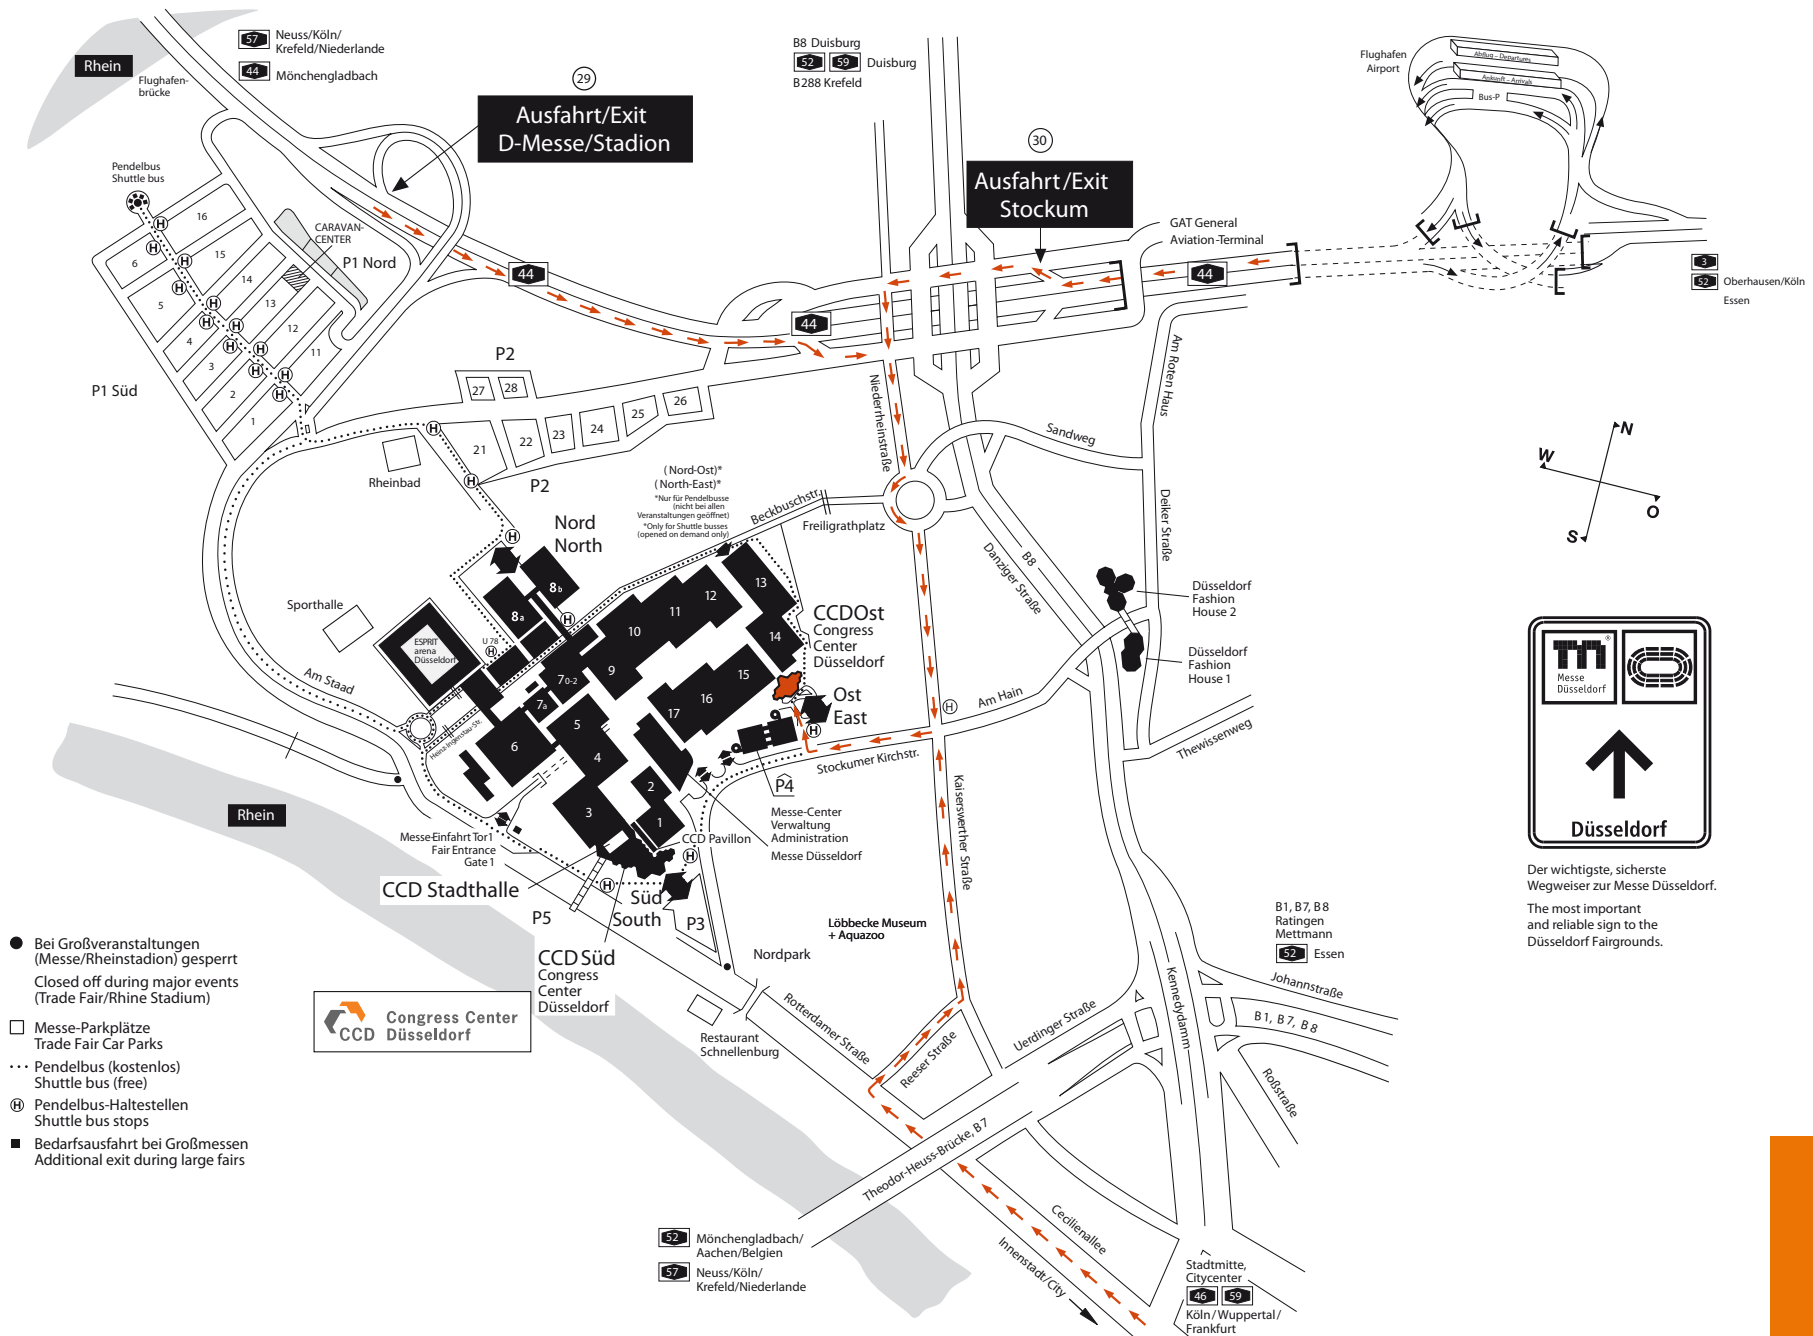

Anfahrtsplan CCD Ost – hinter CCD Ost im Gelände bei Großveranstaltungen

Route to CCD Ost – Car Park At the Back of the Building for Big Events

Der wichtigste, sicherste Wegweiser zur Messe Düsseldorf.
The most important and reliable sign to the Düsseldorf Fairgrounds.