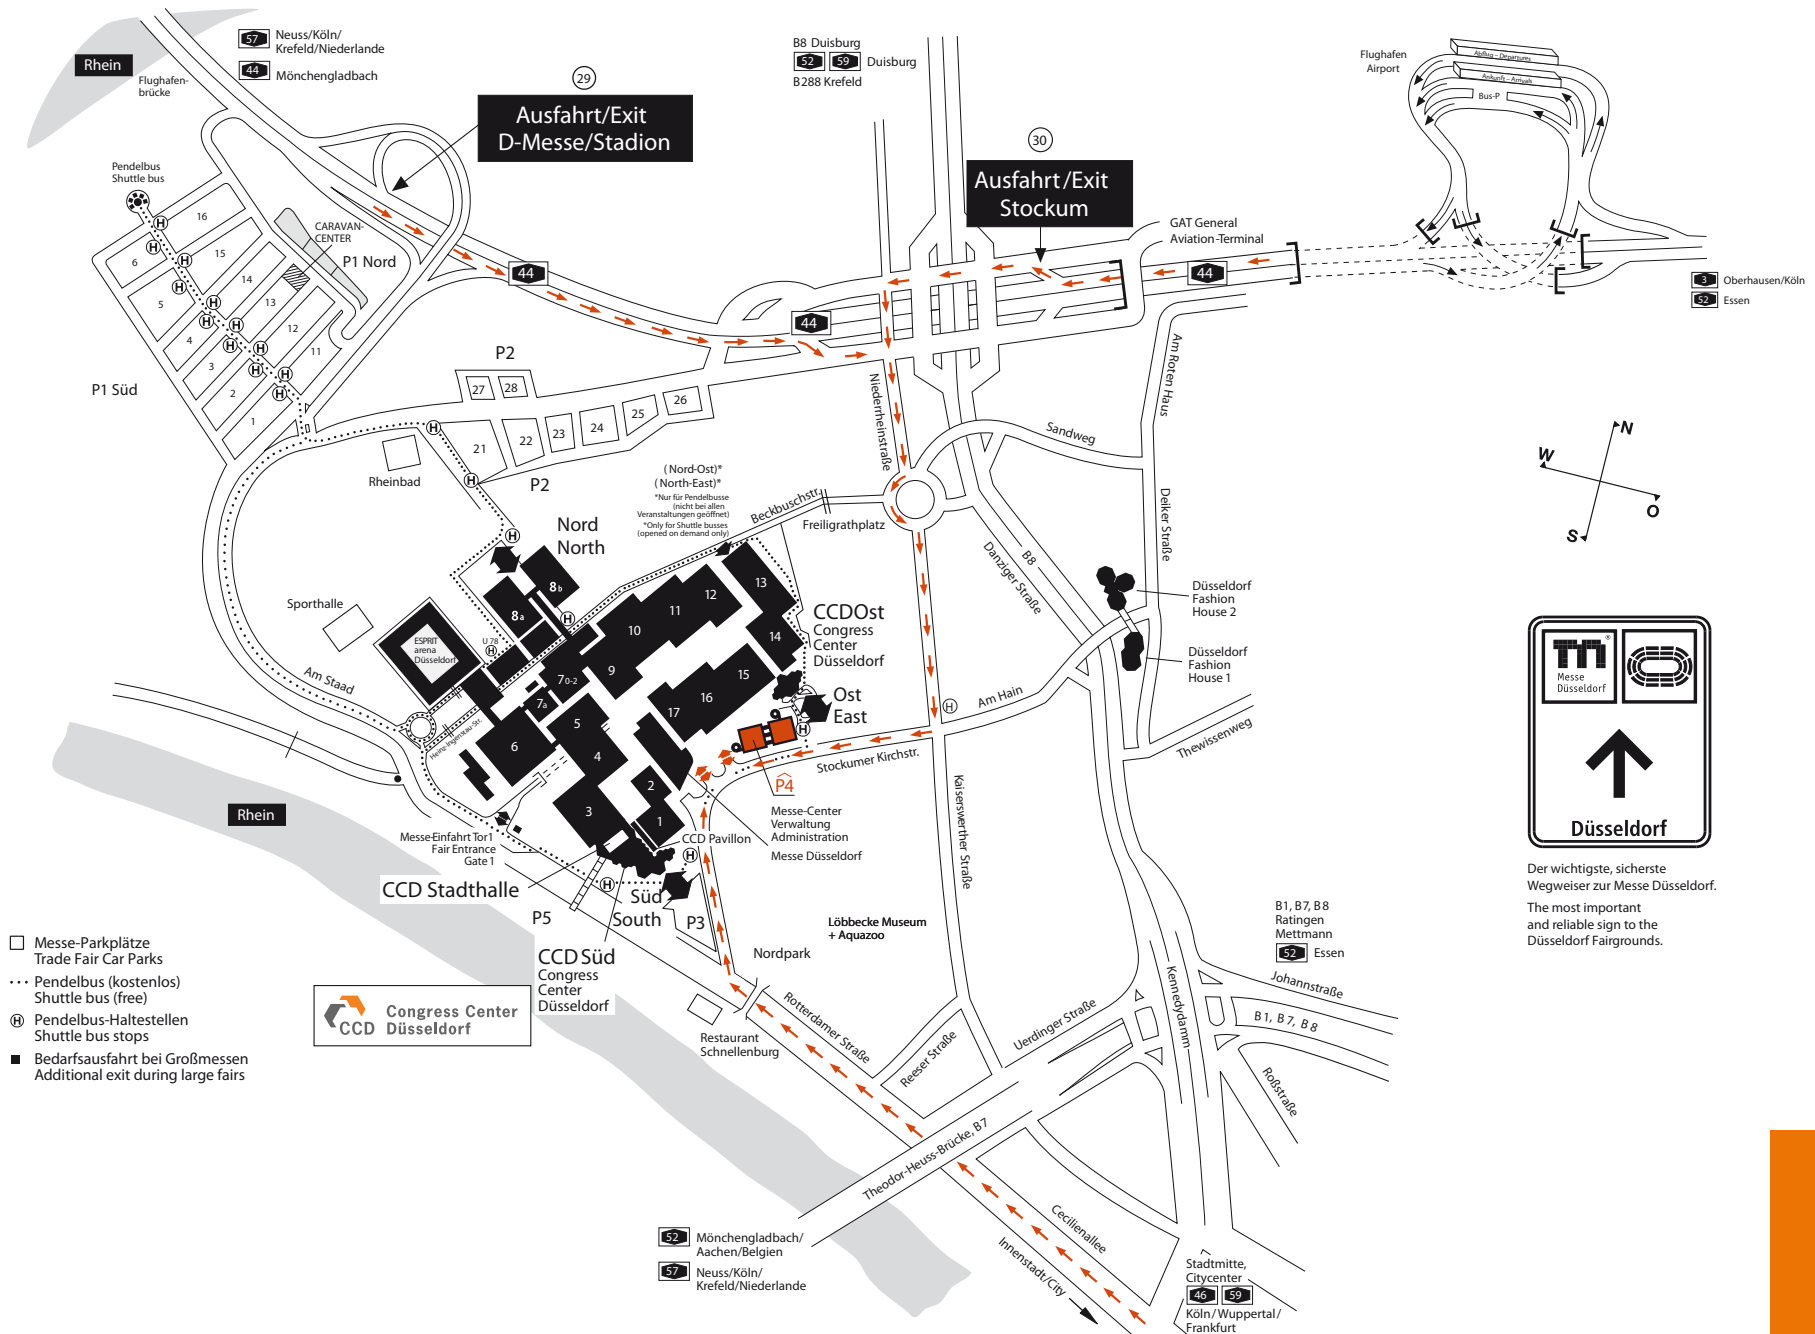

Anfahrtsplan CCD Ost – Parkplatz P4

Route to CCD Ost – Car Park P4

Der wichtigste, sicherste Wegweiser zur Messe Düsseldorf.
The most important and reliable sign to the Düsseldorf Fairgrounds.