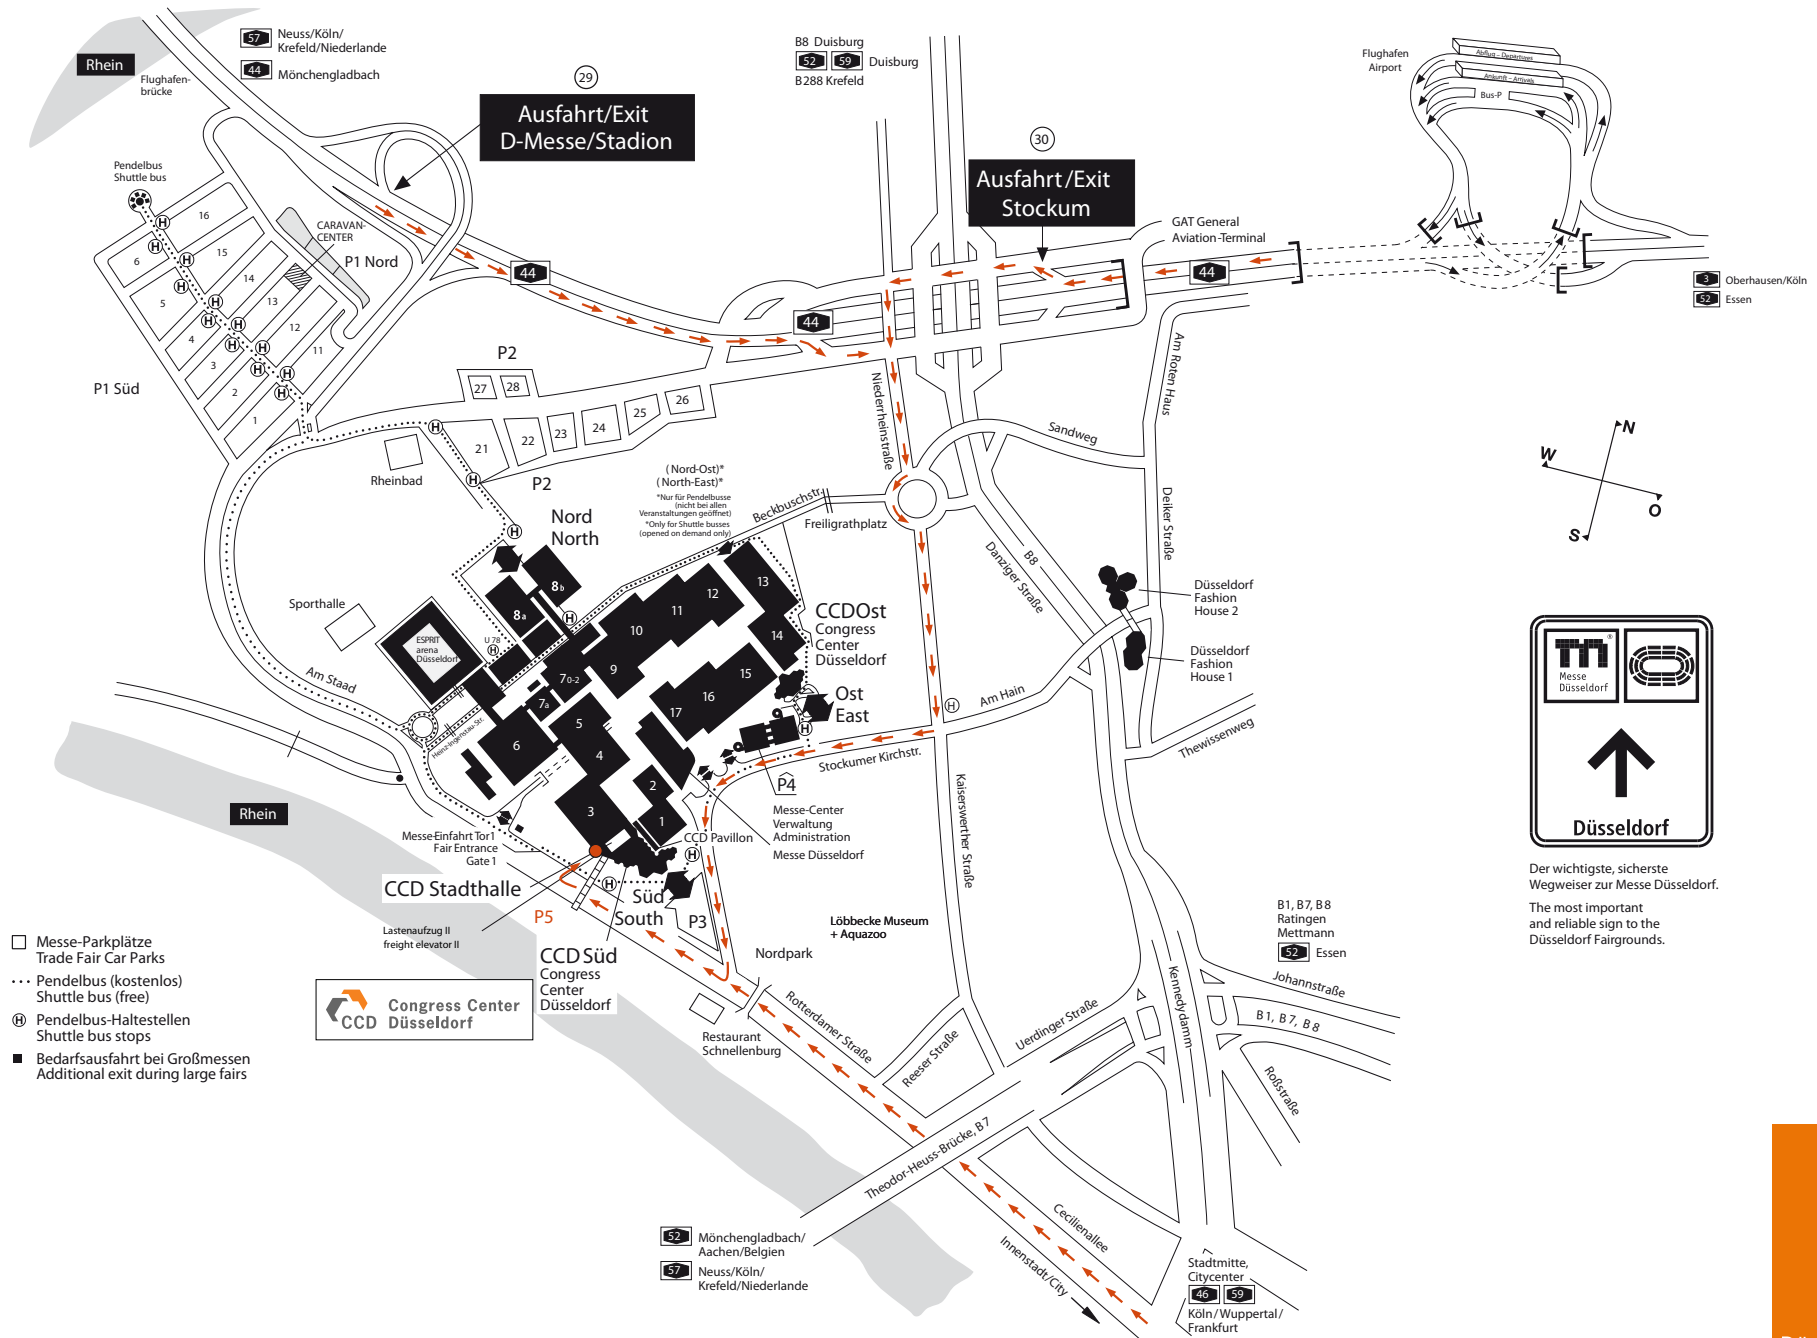

Anfahrtsplan CCD Congress Center Düsseldorf – Aufbau / Anlieferung Lastenaufzug II über Tor 14

Route to CCD Congress Center Düsseldorf – Set-up / Delivery freight elevator II, Gate 14

Der wichtigste, sicherste Wegweiser zur Messe Düsseldorf.
The most important and reliable sign to the Düsseldorf Fairgrounds.