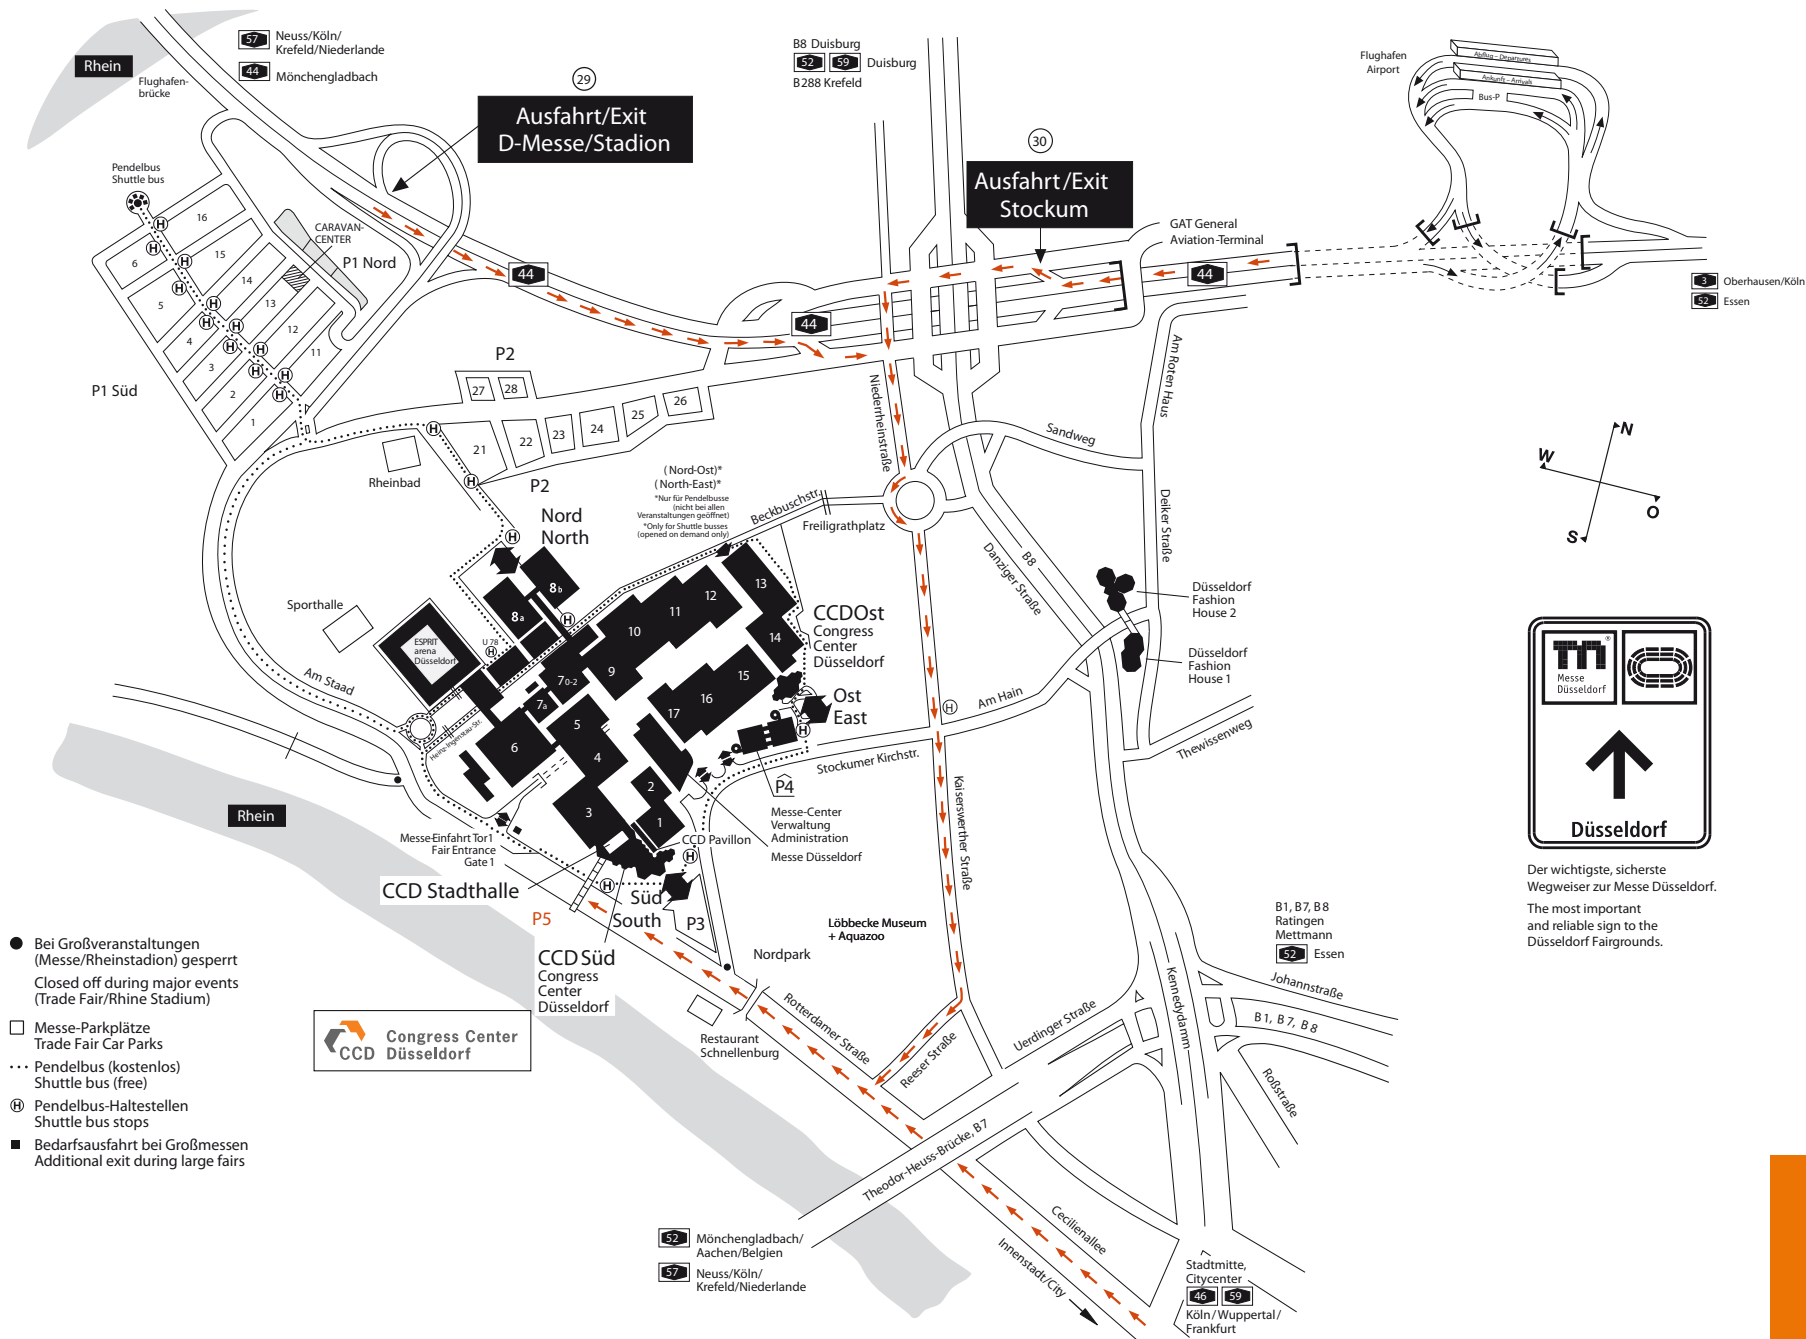

Anfahrtsplan CCD Süd – Parkplatz P5 bei Großveranstaltungen

Route to CCD Süd – Car Park P5 for Big Events

Der wichtigste, sicherste Wegweiser zur Messe Düsseldorf.
The most important and reliable sign to the Düsseldorf Fairgrounds.