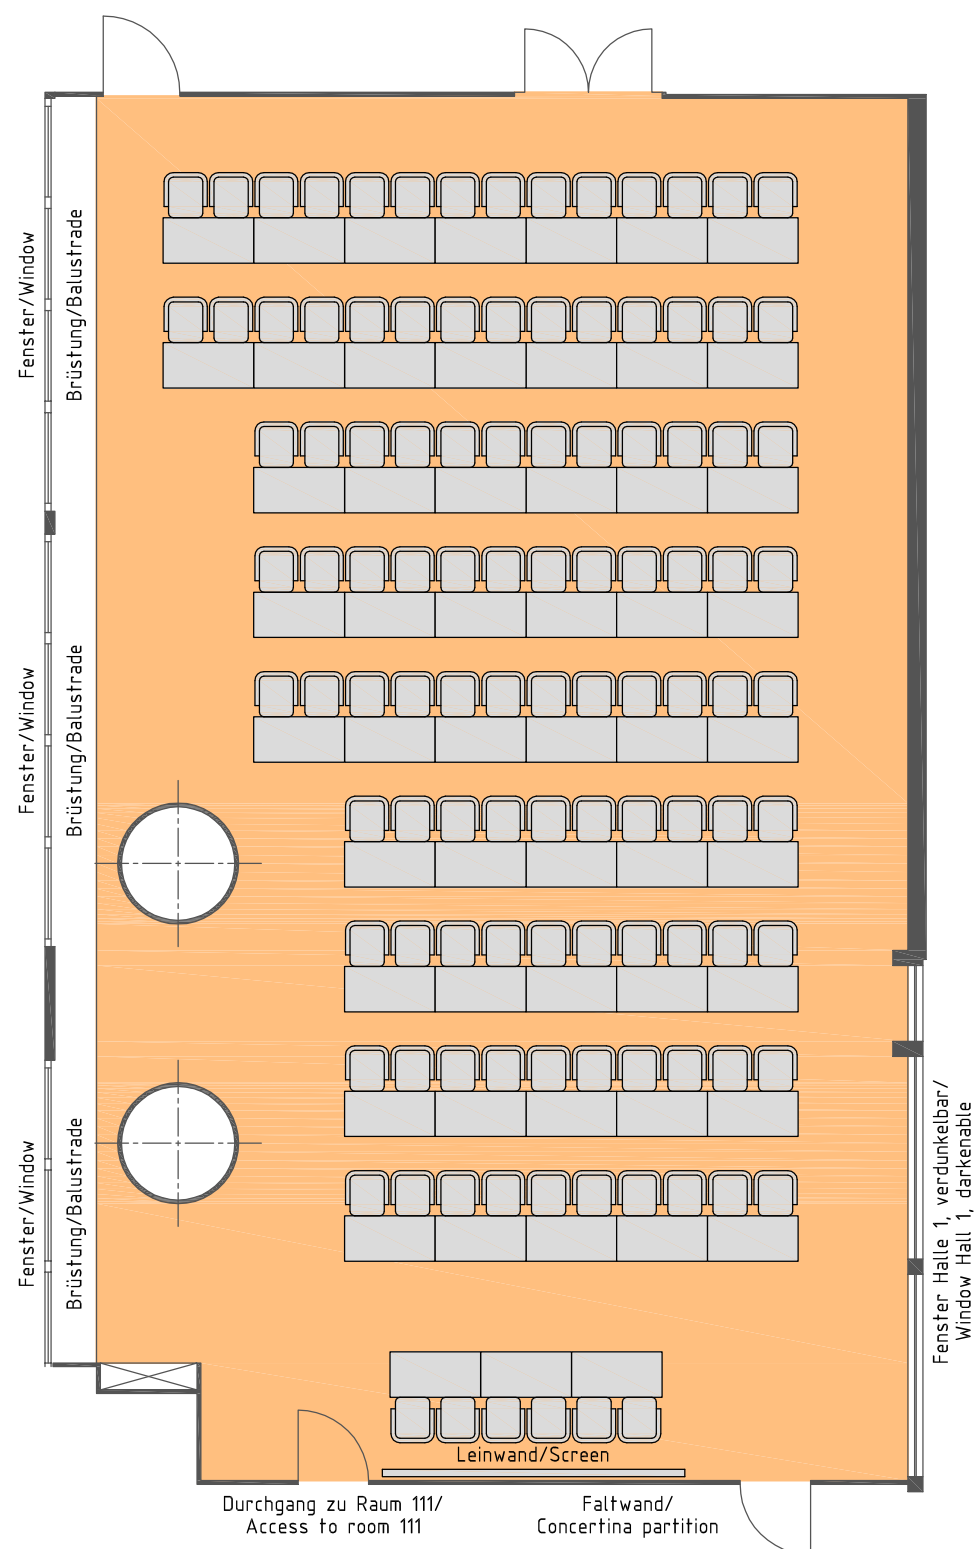

Raumausstattung / Room set-up

- Bestuhlungsvariante /
Seating version
110 Pers.
- Raumfläche /
Room area
190 m²
- Nutzbare Raumhöhe /
Usable room height
2.75 m
- Türbreite /
Door width
1.80 m
- Türhöhe /
Door height
2.13 m
- Leinwandmaße /
Screen measurements
4.00 m (Breite / wide)
2.50 m (Höhe / height)

0 1 2 3 m

CCD Hallen

Halle 1 / Hall 1
Raum 112 / Room 112
Parlament. Bestuhlung /
Classroom seating

Stand / Status: 02/2009