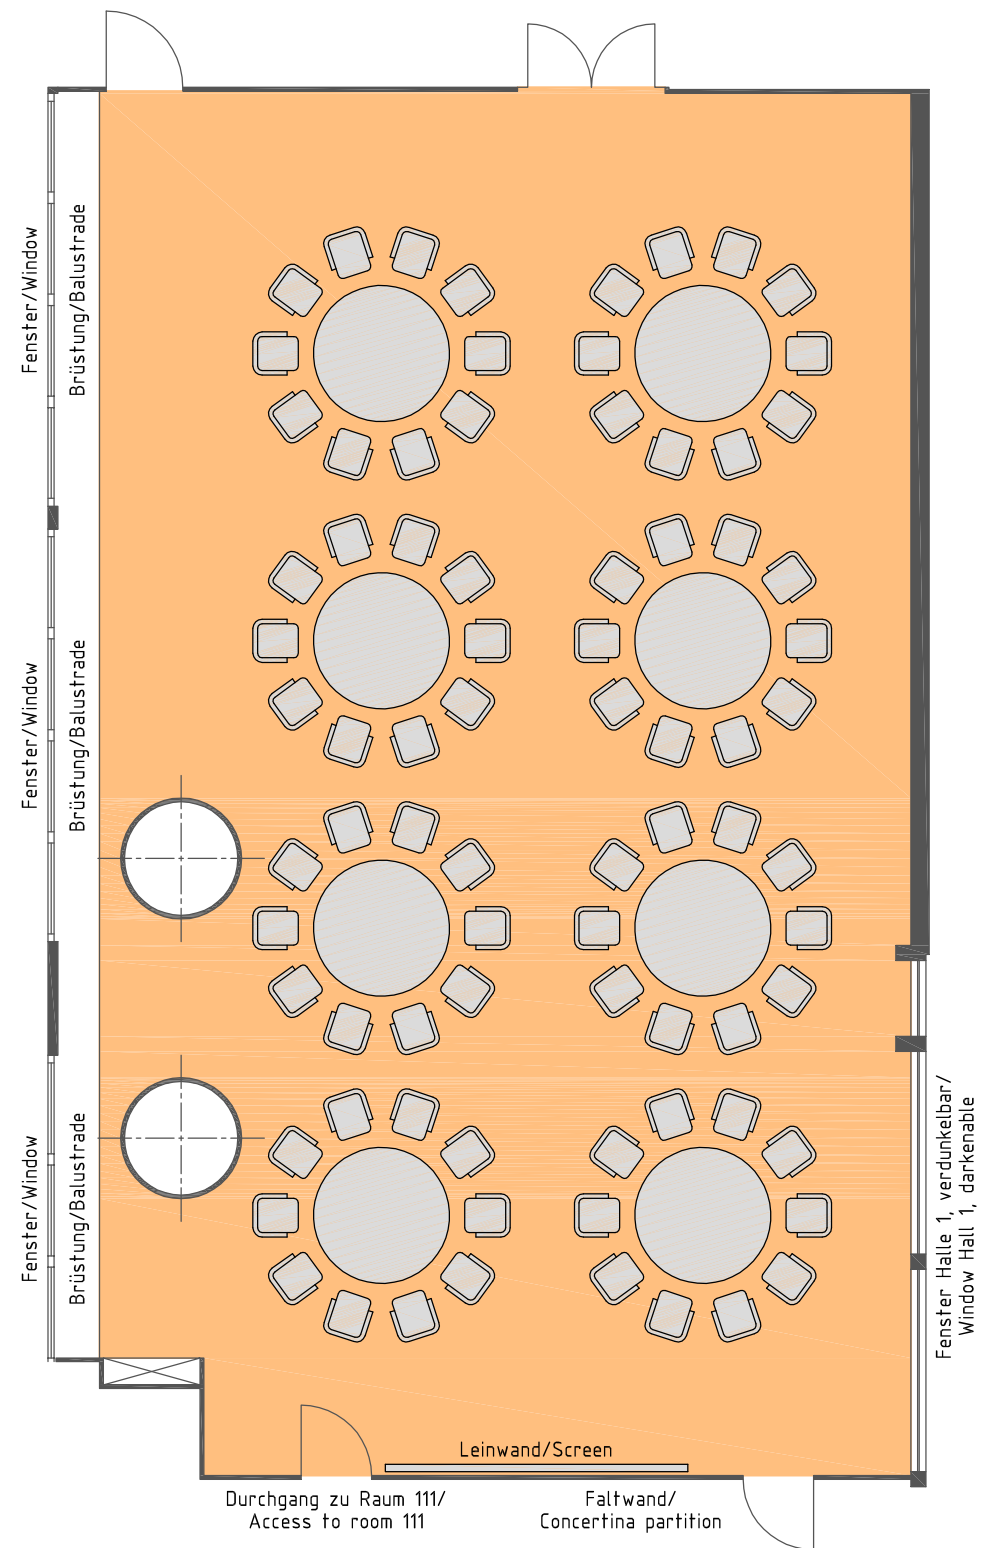

Raumausstattung / Room set-up

- Bestuhlungsvariante /
Seating version
80 Pers.
- Raumfläche /
Room area
190 m²
- Nutzbare Raumhöhe /
Usable room height
2.75 m
- Türbreite /
Door width
1.80 m
- Türhöhe /
Door height
2.13 m
- Leinwandmaße /
Screen measurements
4.00 m (Breite / wide)
2.50 m (Höhe / height)

0 1 2 3 m

CCD Hallen

Halle 1 / Hall 1
Raum 112 / Room 112
Bankettbestuhlung /
Banquet seating

Stand / Status: 02/2009