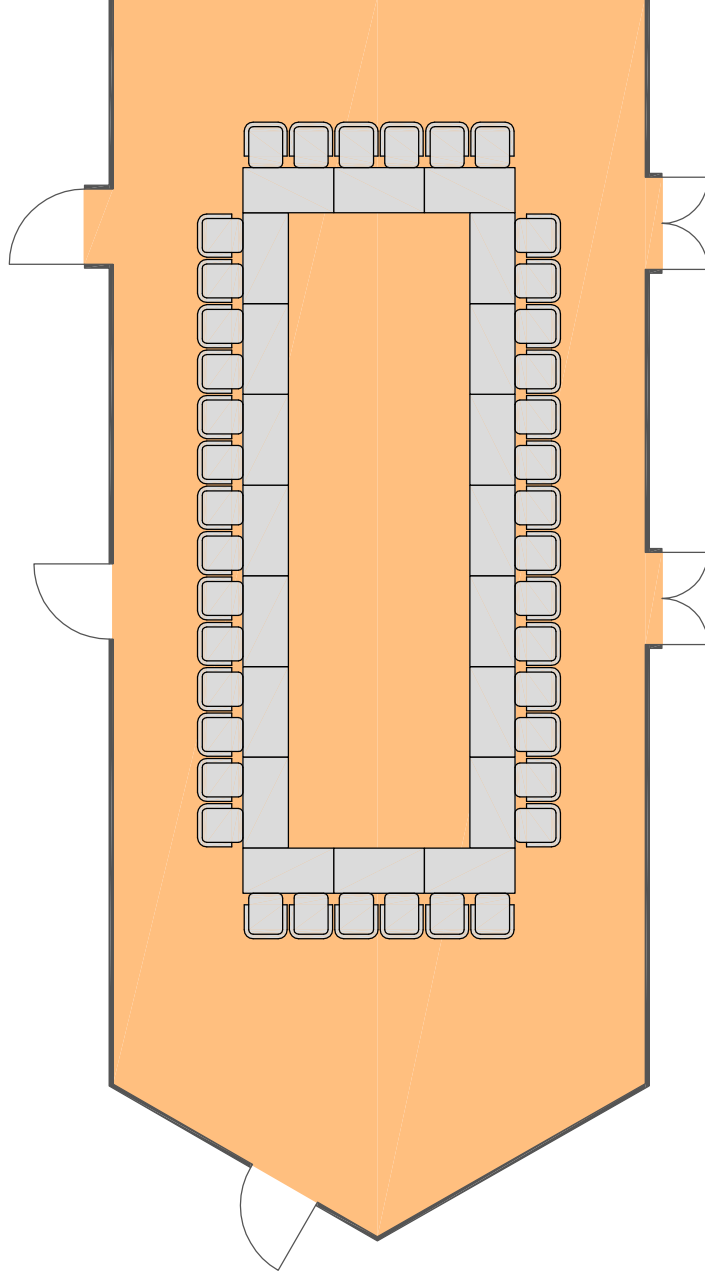

Raumausstattung / Room set-up

- Bestuhlungsvariante /
Seating version
40 Pers.
- Raumfläche /
Room area
109 m²
- Nutzbare Raumhöhe /
Usable room height
2.90 m
- Türbreite /
Door width
0.94 m
- Türhöhe /
Door height
2.14 m
- Leinwandmaße /
Screen measurements
4.00 m (Breite / wide)
2.15 m (Höhe / height)

CCD Süd

Raum 4 / Room 4
Carré Bestuhlung /
Hollow square seating

Stand / Status: 07/2009