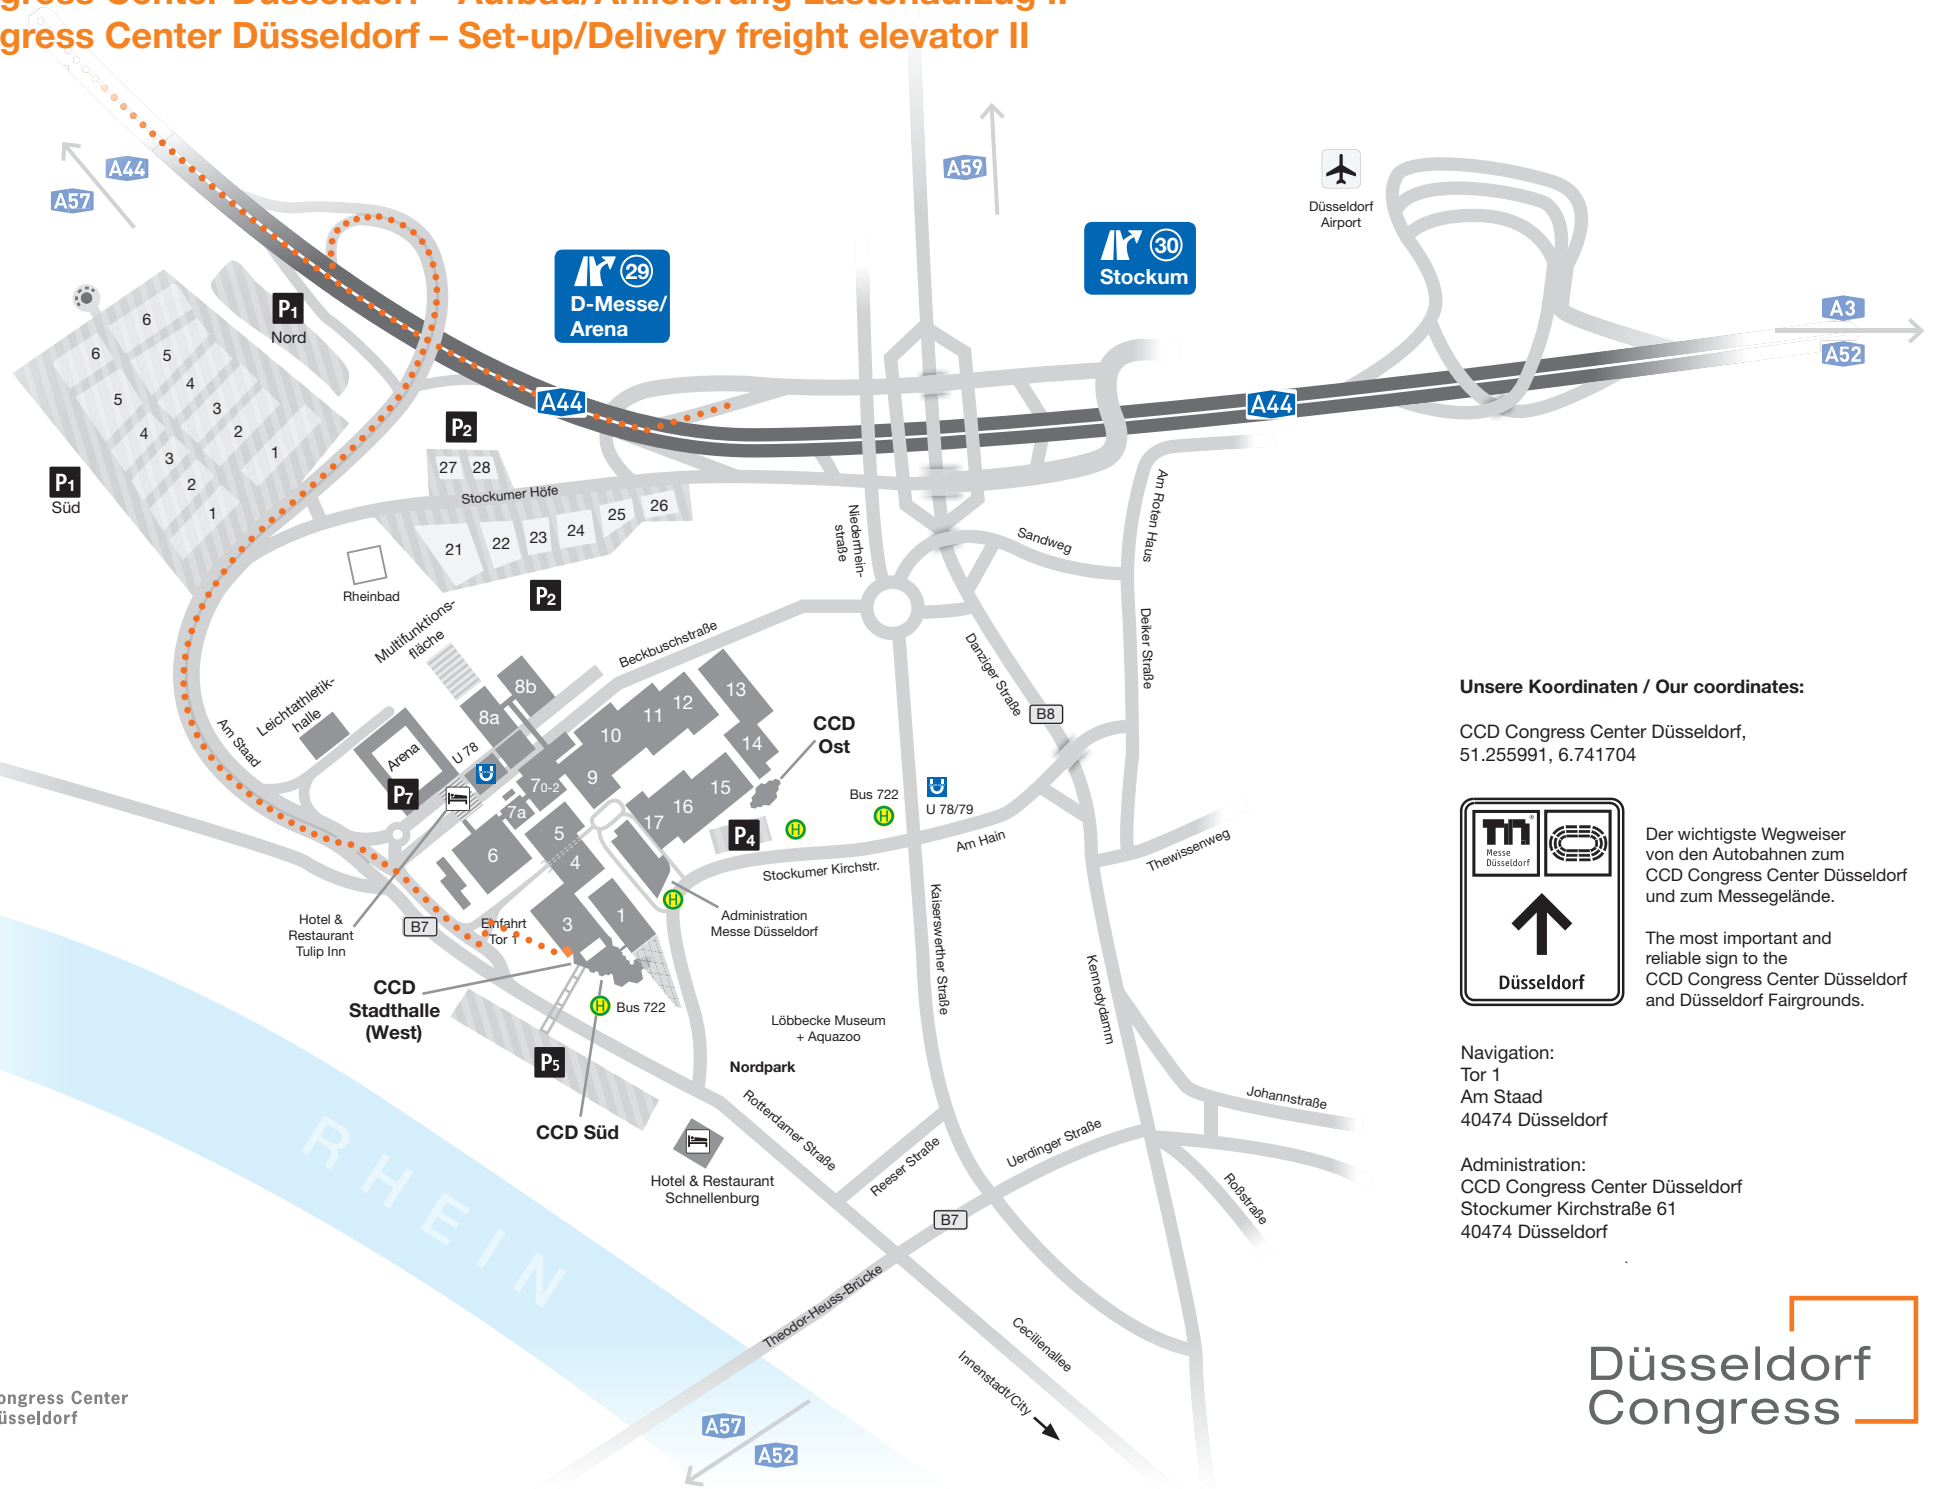

CCD Congress Center Düsseldorf – Aufbau/Anlieferung Lastenaufzug II

CCD Congress Center Düsseldorf – Set-up/Delivery freight elevator II

Unsere Koordinaten / Our coordinates:

CCD Congress Center Düsseldorf,
51.255991, 6.741704

Der wichtigste Wegweiser von den Autobahnen zum CCD Congress Center Düsseldorf und zum Messegelände.

The most important and reliable sign to the CCD Congress Center Düsseldorf and Düsseldorf Fairgrounds.

Navigation:
Tor 1
Am Staad
40474 Düsseldorf

Administration:
CCD Congress Center Düsseldorf
Stockumer Kirchstraße 61
40474 Düsseldorf