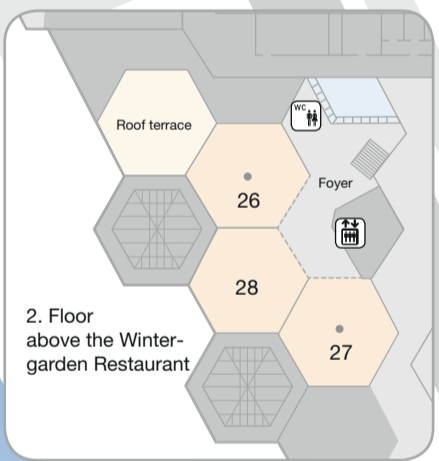

CCD Congress Center Düsseldorf - First and second floor

RHINE

ROTTERDAMER STRASSE

STOCKUMER KIRCHSTRASSE

NORDPARK

P5
500 spaces

P
138 spaces

P
basement
car park
302 spaces